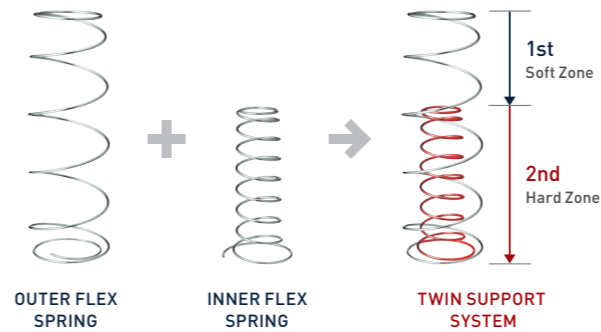

내추럴오크 [M Type] LS W1,140 D2,180 H958

Single
KMA-7215

월넛, 내추럴오크 [M Type] LS W1,140 D2,072 H908

신개념 2중 독립 스프링으로 척추건강까지!
더블 플렉스 스프링

척추를 보호하는 킹코일침대!

흔들림 ZERO는 기본, 이제 척추건강까지 생각하십시오.
너무 딱딱하거나 무른 침대에서는 척추가 굽고 압박을 받아 근육들도 경직되지만, 킹코일 매트리스는 더블 플렉스 스프링이 부드러우면서도 단단하게 받쳐주어 최고의 안락감은 물론 척추까지 보호해줍니다.

부드럽고 단단하게, 비교하면 할수록
Double Flex Spring

트윈 서포트 시스템

1차 Soft Zone이 부드럽게 인체곡선을 따라 빈틈없이 받쳐주고,
2차 Hard Zone이 단단하게 척추곡선을 지지해주어 편안함은 물론 척추 건강까지 지켜줍니다.

더블 플렉스 스프링 4대 강점

| | |
|--|---|
| <p>SOFT</p> <p>HARD</p> | |
| <p>Twin Support System (트윈 서포트 시스템) 처음엔 온몸을 빈틈없이 부드럽게 받쳐주고 두 번째는 척추 건강을 위해 단단하게 2번 받쳐줍니다.</p> | <p>Zero Space (빈틈) 스프링 형상이 황아리가 아닌 원기둥 형태로 인체에 닿는 면적이 넓어 빈틈없이 골고루 받쳐줍니다.</p> |
| | |
| <p>Zero Tilt (쏠림) 스프링이 연결되어 있어 한쪽에서 힘을 받으면 쏠리는 연결 스프링과 달리 각각 독립되어 쏠리지 않습니다.</p> | <p>Zero Sound (소음) 스프링 하나하나를 특수 부직포로 감싸 스프링 마찰로 인해 발생하는 소음을 완벽하게 차단해줍니다.</p> |