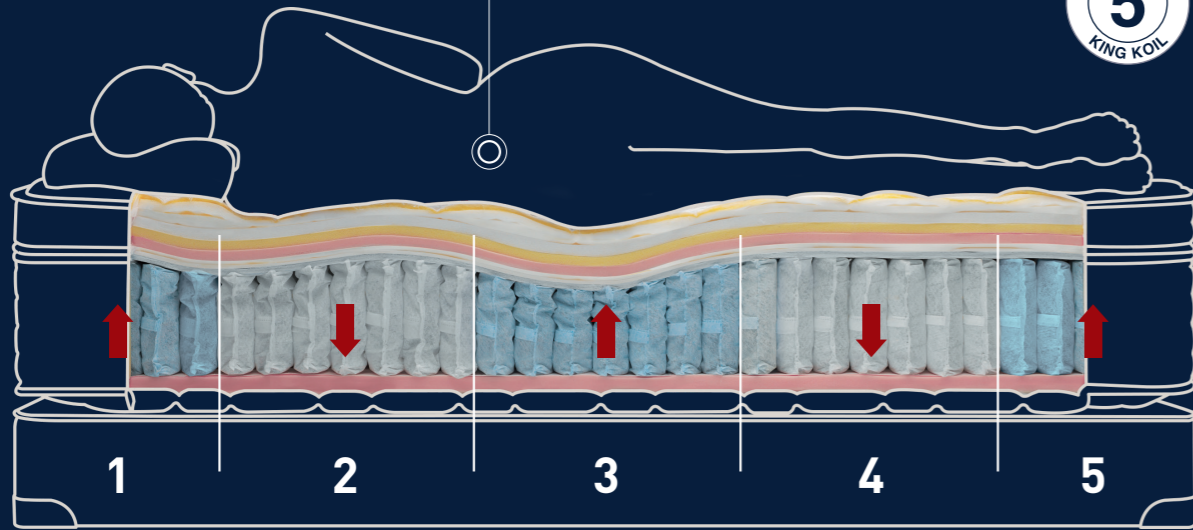

내추럴오크 [M Type] LS W1,140 D2,180 H958

Single
KMA-7215

월넛, 내추럴오크 [M Type] LS W1,140 D2,072 H908

신개념 2중 독립 스프링으로 척추건강까지!
더블 플렉스 스프링

척추를 보호하는 킹코일침대!

흔들림 ZERO는 기본, 이제 척추건강까지 생각하십시오.
너무 딱딱하거나 무른 침대에서는 척추가 굽고 압박을 받아 근육들도 경직되지만, 킹코일 매트리스는 더블 플렉스 스프링이 부드러우면서도 단단하게 받쳐주어 최고의 안락감은 물론 척추까지 보호해줍니다.

부드럽고 단단하게, 비교하면 할수록
Double Flex Spring

트윈 서포트 시스템

1차 Soft Zone이 부드럽게 인체곡선을 따라 빈틈없이 받쳐주고,
2차 Hard Zone이 단단하게 척추곡선을 지지해주어 편안함은 물론 척추 건강까지 지켜줍니다.

더블 플렉스 스프링 4대 강점

| | |
|--|---|
| <p>SOFT</p> <p>HARD</p> | |
| <p>Twin Support System (트윈 서포트 시스템) 처음엔 온몸을 빈틈없이 부드럽게 받쳐주고 두 번째는 척추 건강을 위해 단단하게 2번 받쳐줍니다.</p> | <p>Zero Space (빈틈) 스프링 형상이 황아리가 아닌 원기둥 형태로 인체에 닿는 면적이 넓어 빈틈없이 골고루 받쳐줍니다.</p> |
| | |
| <p>Zero Tilt (쏠림) 스프링이 연결되어 있어 한쪽에서 힘을 받으면 쏠리는 연결 스프링과 달리 각각 독립되어 쏠리지 않습니다.</p> | <p>Zero Sound (소음) 스프링 하나하나를 특수 부직포로 감싸 스프링 마찰로 인해 발생하는 소음을 완벽하게 차단해줍니다.</p> |

King Koil Mattress Collection

세계 90여개국에서 선택하고
국제척추전문가협회(ICA)가 유일하게 인정한 척추건강 침대!

Posture Bond

다섯 개의 스프링 존, 이것이 독보적인 척추보호 기술의 결정체!

편안함의 비밀은 바로 척추를 완벽하게 케어하는 다섯 개의 스프링 존. 혁신으로 완성된 Posture Bond에서 가벼운 아침을 경험하십시오.