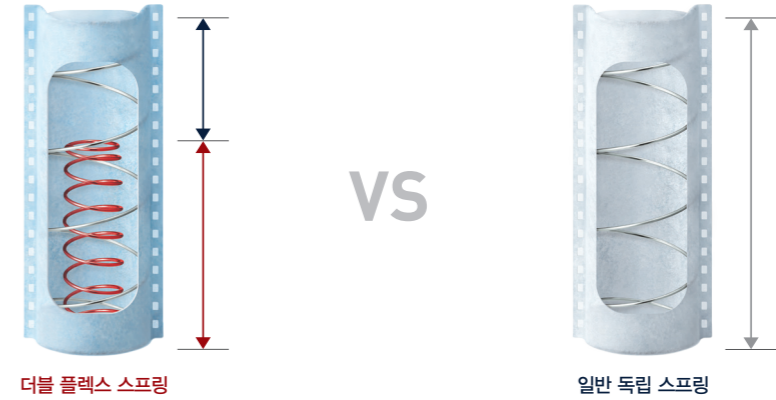

내추럴오크 [M Type] LS W1,140 D2,180 H958

Single
KMA-7215

월넛, 내추럴오크 [M Type] LS W1,140 D2,072 H908

신개념 2중 독립 스프링으로 척추건강까지!
더블 플렉스 스프링

척추를 보호하는 킹코일침대!

흔들림 ZERO는 기본, 이제 척추건강까지 생각하십시오.
너무 딱딱하거나 무른 침대에서는 척추가 굽고 압박을 받아 근육들도 경직되지만, 킹코일 매트리스는 더블 플렉스 스프링이 부드러우면서도 단단하게 받쳐주어 최고의 안락감은 물론 척추까지 보호해줍니다.

부드럽고 단단하게, 비교하면 할수록
Double Flex Spring

트윈 서포트 시스템

1차 Soft Zone이 부드럽게 인체곡선을 따라 빈틈없이 받쳐주고,
2차 Hard Zone이 단단하게 척추곡선을 지지해주어 편안함은 물론 척추 건강까지 지켜줍니다.

더블 플렉스 스프링 4대 강점

| | |
|--|---|
| <p>SOFT</p> <p>HARD</p> | |
| <p>Twin Support System (트윈 서포트 시스템) 처음엔 온몸을 빈틈없이 부드럽게 받쳐주고 두 번째는 척추 건강을 위해 단단하게 2번 받쳐줍니다.</p> | <p>Zero Space (빈틈) 스프링 형상이 황아리가 아닌 원기둥 형태로 인체에 닿는 면적이 넓어 빈틈없이 골고루 받쳐줍니다.</p> |
| | |
| <p>Zero Tilt (쏠림) 스프링이 연결되어 있어 한쪽에서 힘을 받으면 쏠리는 연결 스프링과 달리 각각 독립되어 쏠리지 않습니다.</p> | <p>Zero Sound (소음) 스프링 하나하나를 특수 부직포로 감싸 스프링 마찰로 인해 발생하는 소음을 완벽하게 차단해줍니다.</p> |